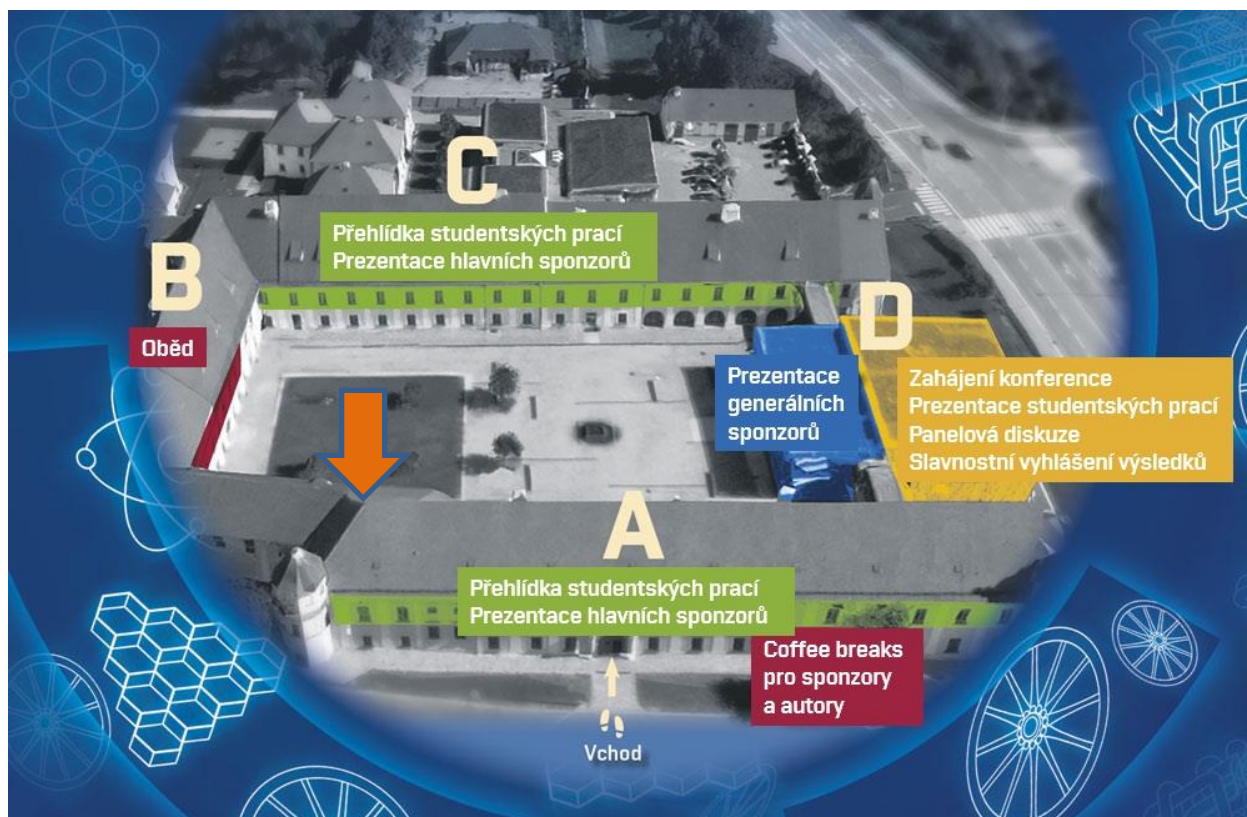

# Excel @ FIT 2018

9:00-11:15	Přednášky – kratší a dlouhé prezentace autorů k vystaveným studentským pracem	D
11:00-13:30	Muzeum informatiky - otevřeno	A, vstup ze dvorní části
od 13:30	Přehlídka studentských prací – udílení bodů	A,D,C
od 16:00	Slavnostní vyhlášení výsledků a předání cen	D

Wifi síť: VUTBR (login: excel-fit/ heslo: vyjimecny)

Kontakty pro návštěvníky ze středních škol v den konference:

hlavní kontakt:

Ing. Jaroslav Rozman, Ph.D., +420 54114-1190

(volání přes GSM O2 +420 72681-1190, volání přes GSM T-Mobile +420 60407-1190)