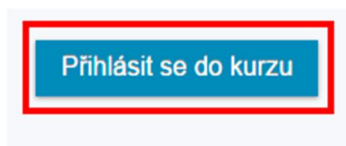

# GEOLOGICKÁ OLYMPIÁDA 2016/2017

Pokud uváflujete o ú asti v sout fli Geologická olympiáda, zaloffte si nejprve [ú et ke geologické olympiád](#) (I.), na který se m flete pozd ji [p ihla-ovat](#) (II.). Po p ihlá-ení se dostanete k dal-ím [informacím](#) ke Geologické olympiád (III.), v etn závazné [p ihlá-ky](#) do sout fle (IV).

## I. Jak si zaloffit ú et ke geologické olympiád (registrace):

1. Otev ete si internetovou stránku Elportálu Informa ního systému Masarykovy univerzity v novanou Geologické olympiád :

The screenshot shows the top navigation bar of the IS MU portal with the text 'Elportál Geologická olympiáda' and 'IS MU - Elportál'. Below the navigation bar, the page title 'Geologická olympiáda' is displayed. Contact information for doc. RNDr. Rostislav Melichar, Dr., melda@sci.muni.cz and Mgr. Kateřina Zachovalová, Ph.D., zachovalova@sci.muni.cz is provided. A red box highlights the 'Přihlásit se do kurzu' button.

a klikn te na tla ítko s nápisem šP ihlásit se do kurzuõ:

2. Otev e se vám stránka, na které si m flete zaloffit ú et pro geologickou olympiádu:

The screenshot shows the registration form with two input fields: 'Učo nebo přezdívká' and 'Primární heslo'. Below the fields are two buttons: 'Přihlásit se' and 'Založit účet', with the latter highlighted by a red box. A link 'Zapomněl(a) jsem heslo nebo učo' is also visible. A warning message at the bottom states: 'Varování: Uložením hesla v prohlížeči přebíráte osobní odpovědnost za jeho zneužití.'